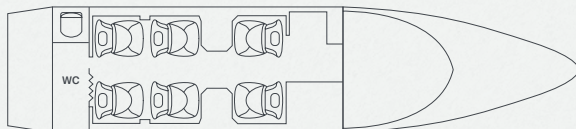

### AIRCRAFT

G-GILG  
CITATION CJ2+

### SEATING PLAN

### SPECIFICATION

<b>Crew</b>	2
<b>Passengers</b>	6
<b>Maximum Range</b>	1,500nm / 2,971 km
<b>Cruising Speed</b>	418kts / 774km h
<b>Maximum Altitude</b>	41,000ft
<b>Cabin Length</b>	13ft 7in
<b>Cabin Height</b>	57in / 1.45m
<b>Cabin Width</b>	58in / 1.47m
<b>Baggage Capacity</b>	50 cu ft / 1.4 cu m